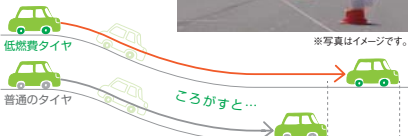

生物多様性座談会

青い地球と人を守るために

横浜ゴムはトッパレベルの環境貢献企業をめざして国内すべての工場で生物多様性保全活動を推進しています。平塚製造所では2013年から金目川での生物多様性調査と保全活動(外来植物の駆除)を行っています。横浜ゴムの生物多様性の取り組みが地域で定着した活動になることを願い、昨年引き続きパネルディスカッションを開催いたしました。お気軽にご参加ください。

低燃費タイヤ

ころがり実験

低燃費タイヤって何??

低燃費タイヤは、クルマが使うガソリンを節約するタイヤ。そのヒミツは「ころがりやすさ」の性質の差にあります。見た目は変わらないけれど、低燃費タイヤは普通のタイヤより、「ころがる」性質のゴムを使っているのです。

今回の実験では、その「ころがりやすさ」について、実際のクルマを斜面からころがらせて実験をして検証してみようと思います。

本来商品開発等で行うこの実験は一般公開されることは滅多にありません。

タイヤのエコ性能を身近に実感できるこの機会をお見逃しなく!

※写真はイメージです。

YOKOHAMA千年の杜

YOKOHAMA千年の杜ブースでは、地元平塚の種子から一つ一つ心を込めて育てた苗を皆さんに提供いたします。ぜひご自宅でも苗を育ててみてください!

千年の杜ツアー

工場の中に社がある? 平塚製造所内の千年の杜を特別にご案内! 苗を育てている「苗場」をはじめ、成長した木々たちが生かせる千年の杜を散策します。

大槌町コーナー

東日本大震災で津波の被害に遭った大槌町(岩手県)。現在、命の防潮堤作りを行い、復興に向けて日々活動されている大槌町の皆さんによるイベントコーナー。日々の活動紹介やオリジナルグッズを限定販売します!